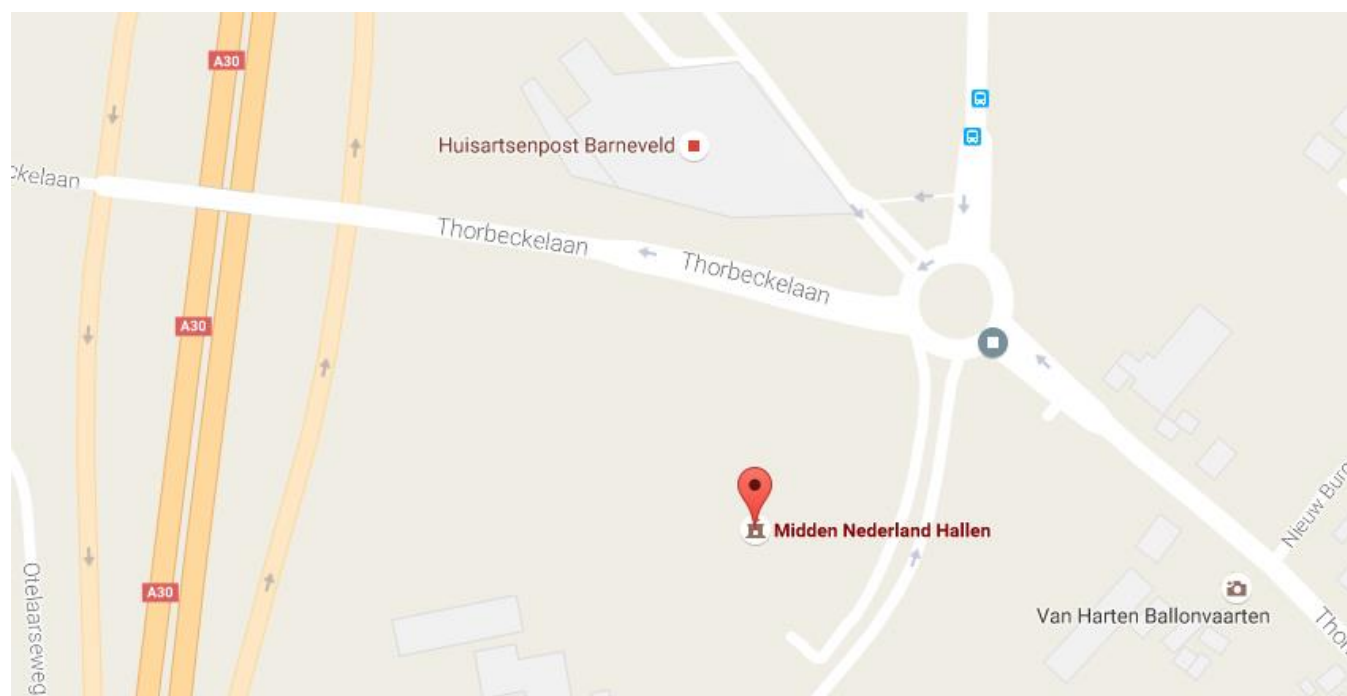

Routebeschrijving

Vanuit Amersfoort/Apeldoorn (A1)

- Ga de A30 op. (Afslag 15, 'Barneveld/Ede/Arnhem')
- Neem de eerste afrit. (Afslag 5, 'Harselaar/Barneveld')
- Sla bovenaan de afrit linksaf
- Neem na circa 250 meter de eerste afslag op de rotonde
- U bent gearriveerd bij de Midden Nederland Hallen

Vanuit Arnhem/Ede/Utrecht (A12)

- Ga de A30 op. (Knooppunt Maanderbroek, 'Amersfoort/Barneveld/Ede-Noord')
- Neem afslag 5, 'Harselaar/Barneveld-Noord'
- Sla bovenaan de afrit rechtsaf
- Neem na circa 250 meter op de rotonde de eerste afslag
- U bent gearriveerd bij de Midden Nederland Hallen

Met het openbaar vervoer

- Neem de trein naar station Barneveld Centrum
- Neem hier bus 205 in de richting van Harderwijk
- Stap uit bij halte Evenementenhal, Barneveld
- Loop vervolgens 3 minuten naar de Midden Nederland Hallen
- U bent gearriveerd bij de Midden Nederland Hallen